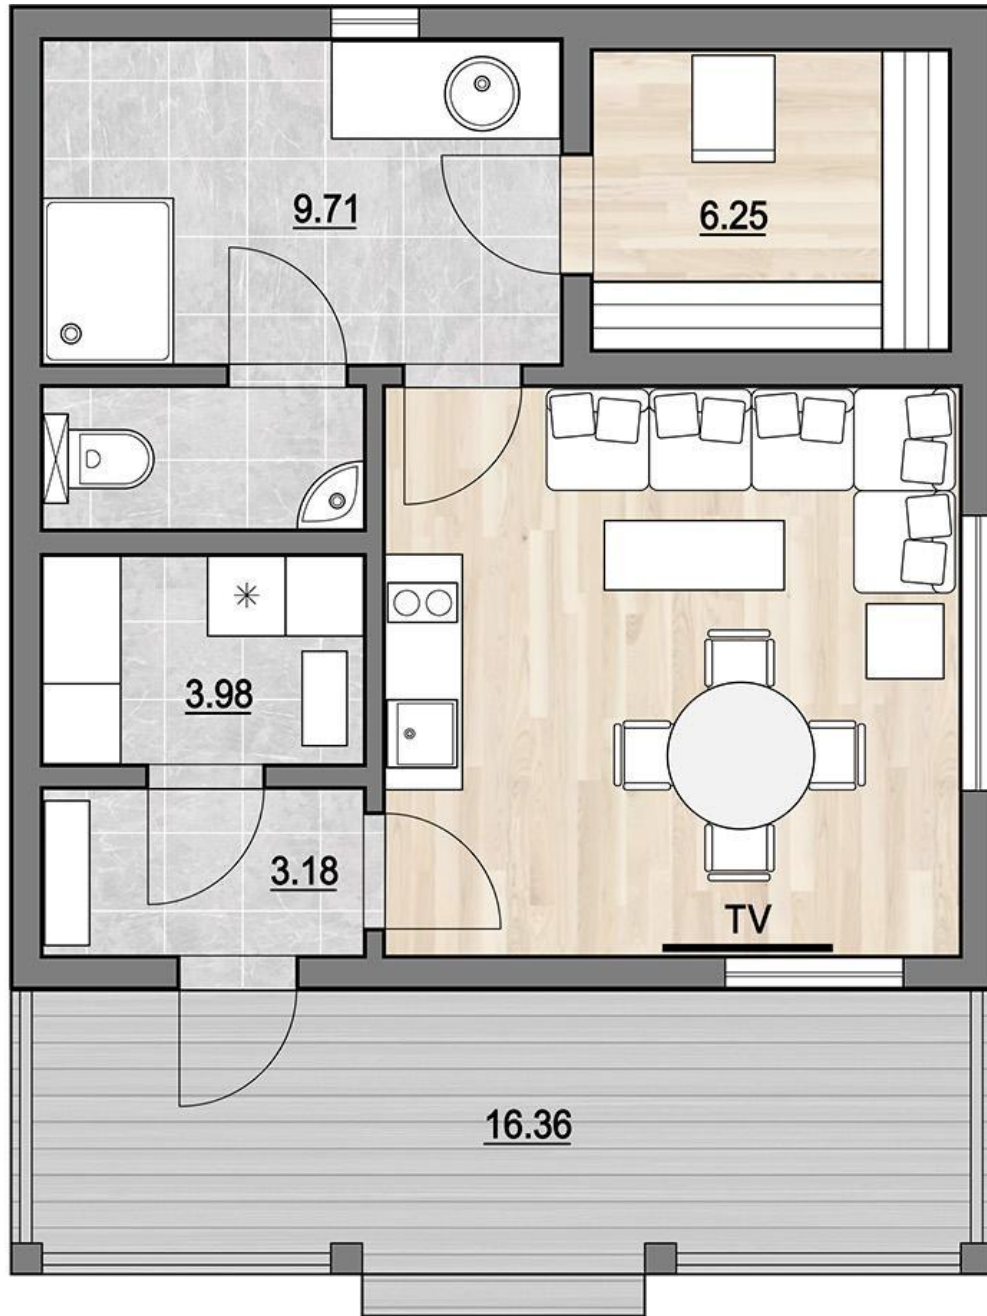

Планировка бани «Мэри»