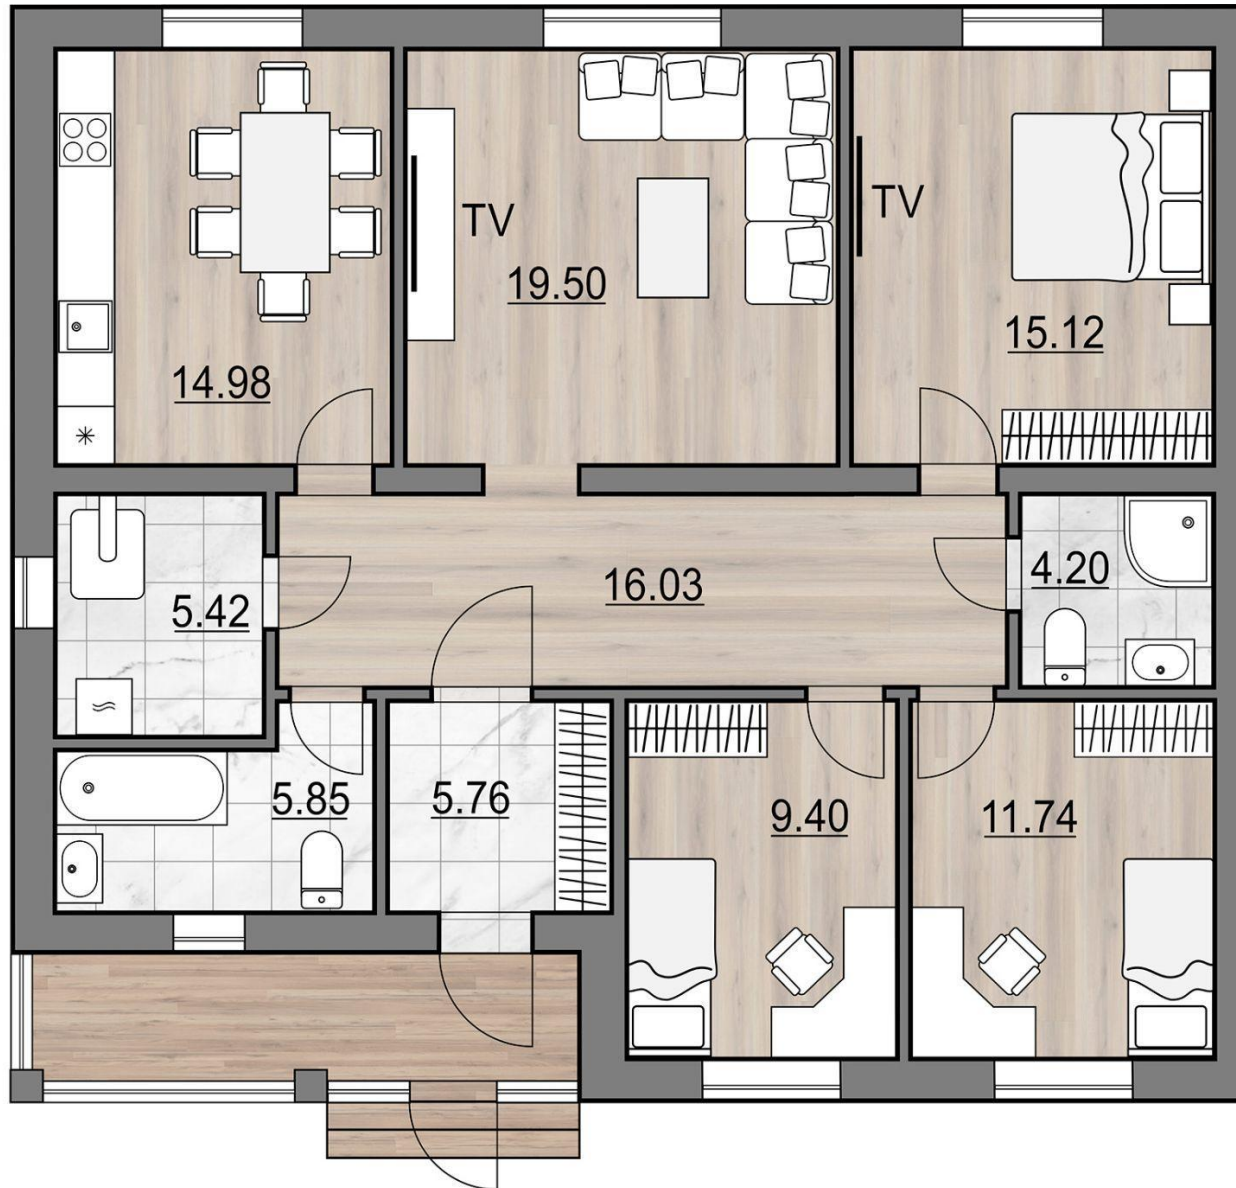

## Данные дома:

 **Площадь:** 108 м<sup>2</sup>

 **Спален:** 4

 **Этажей:** 1

 **Размер:** 10x12 м

# Планировка дома «Номма»