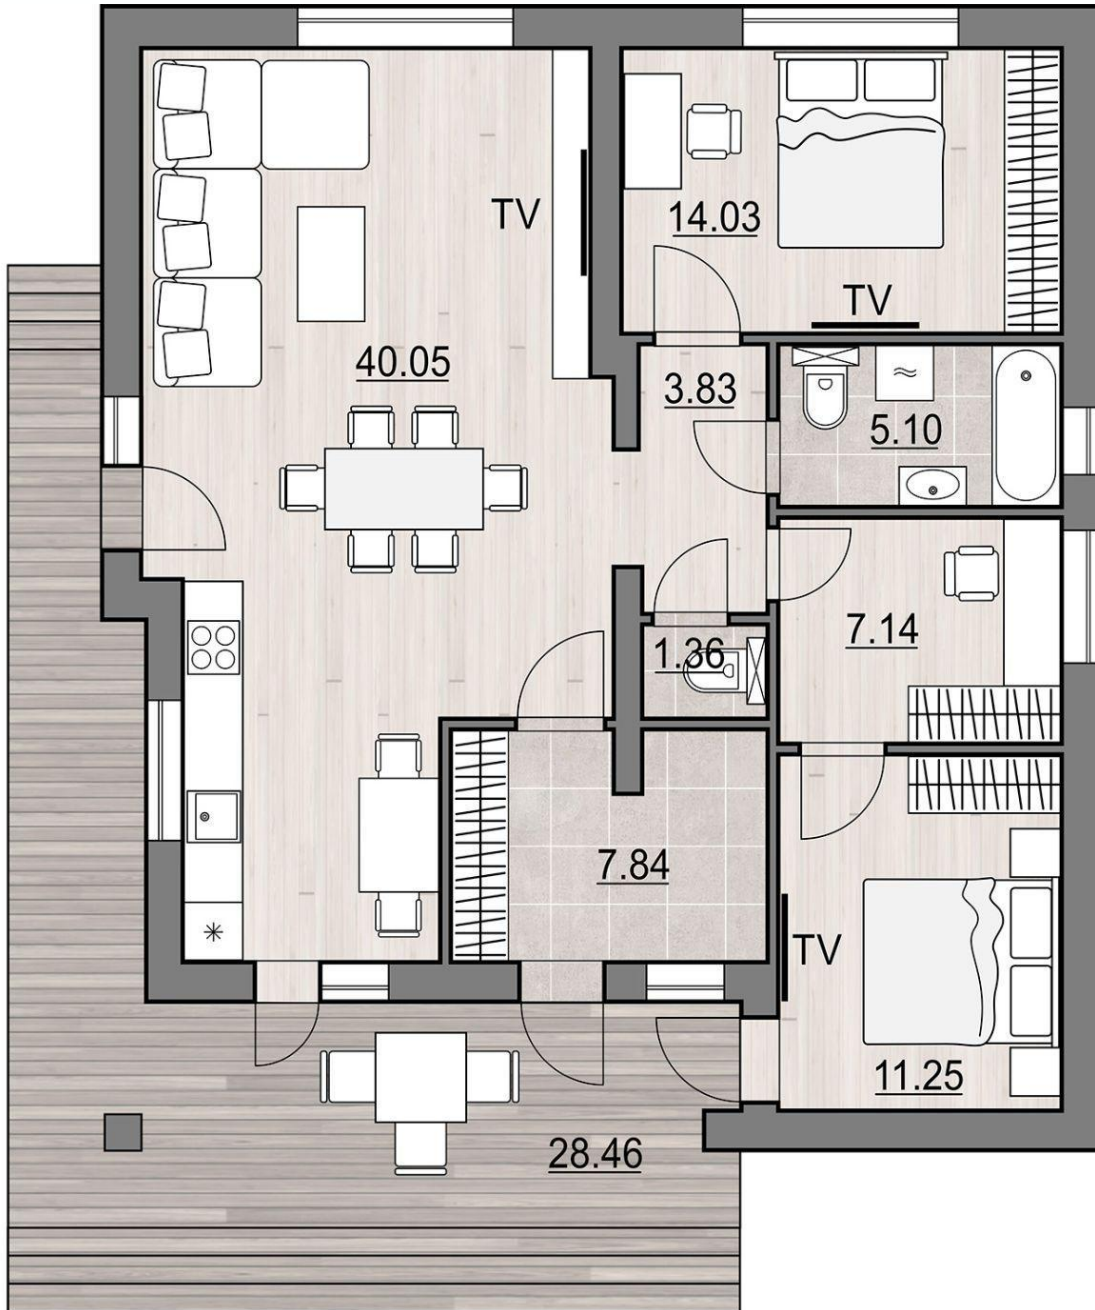

Планировка дома «Борг»